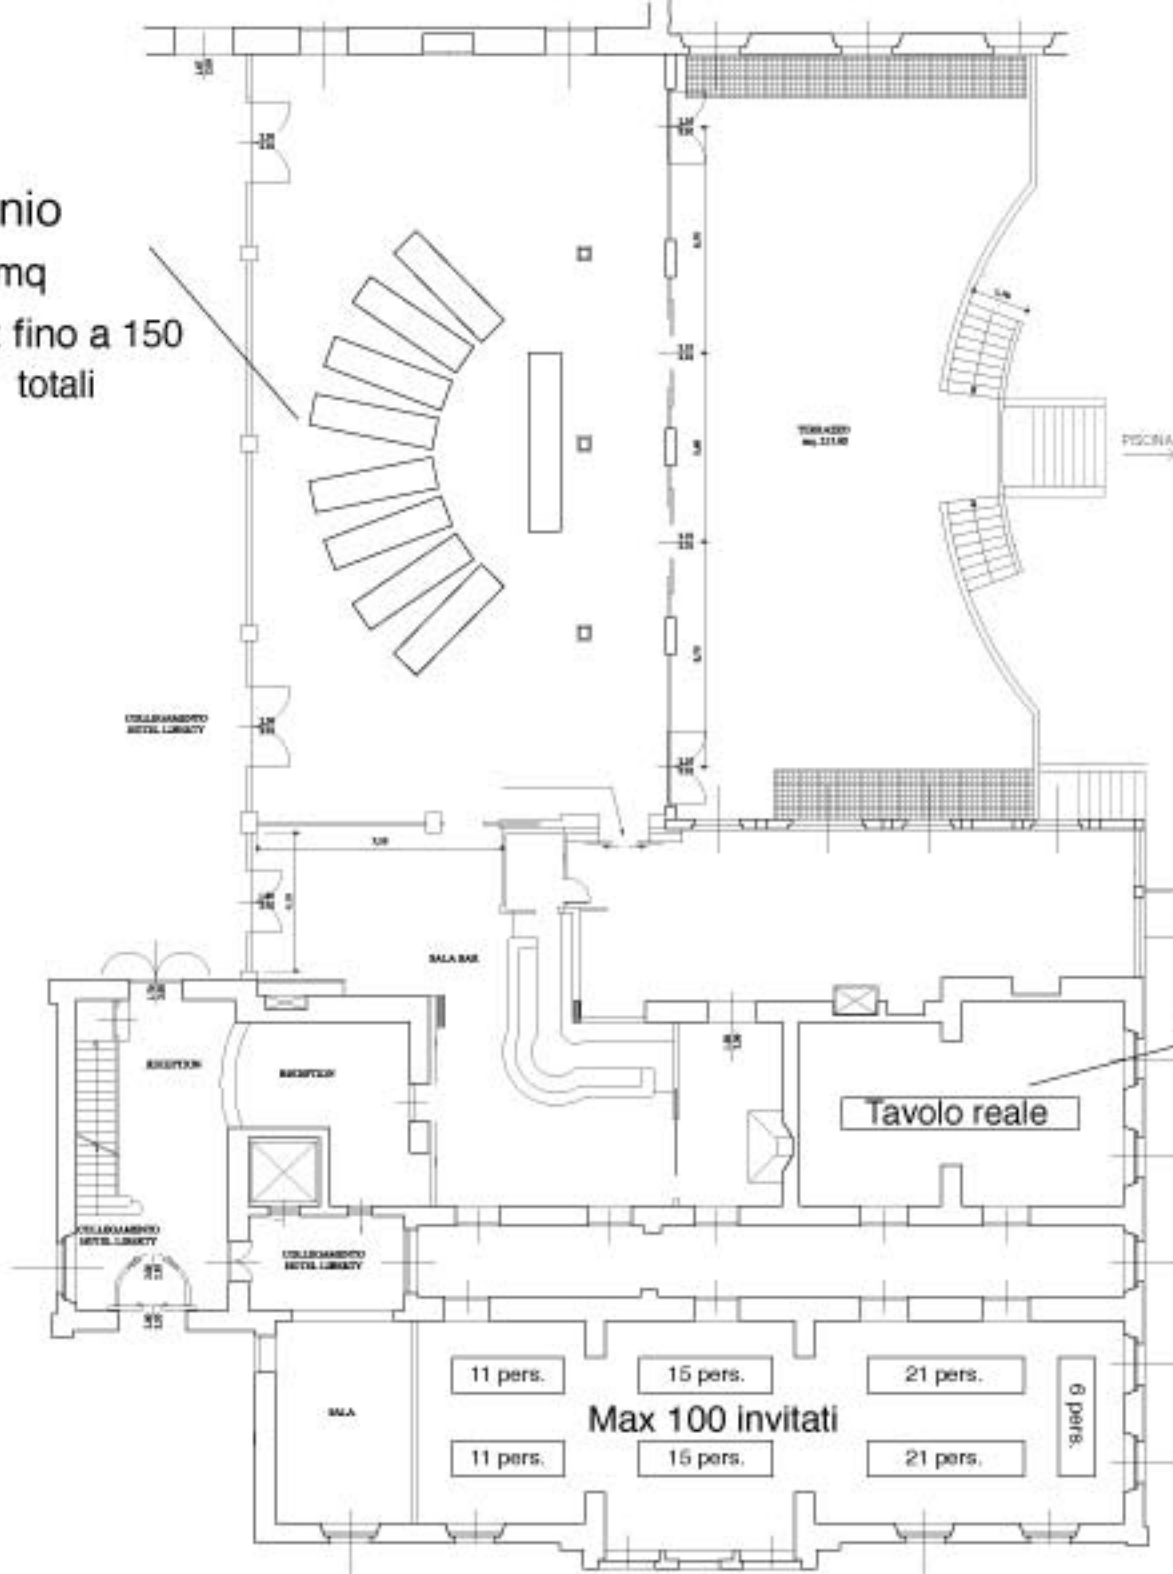

Sala Matrimonio

Superficie 280 mq

Posti disponibili: fino a 150
totali

Sala Matrimonio

Superficie 54,20 mq

Sala Matrimonio 1, 2 e 3

Superficie 129,00 mq