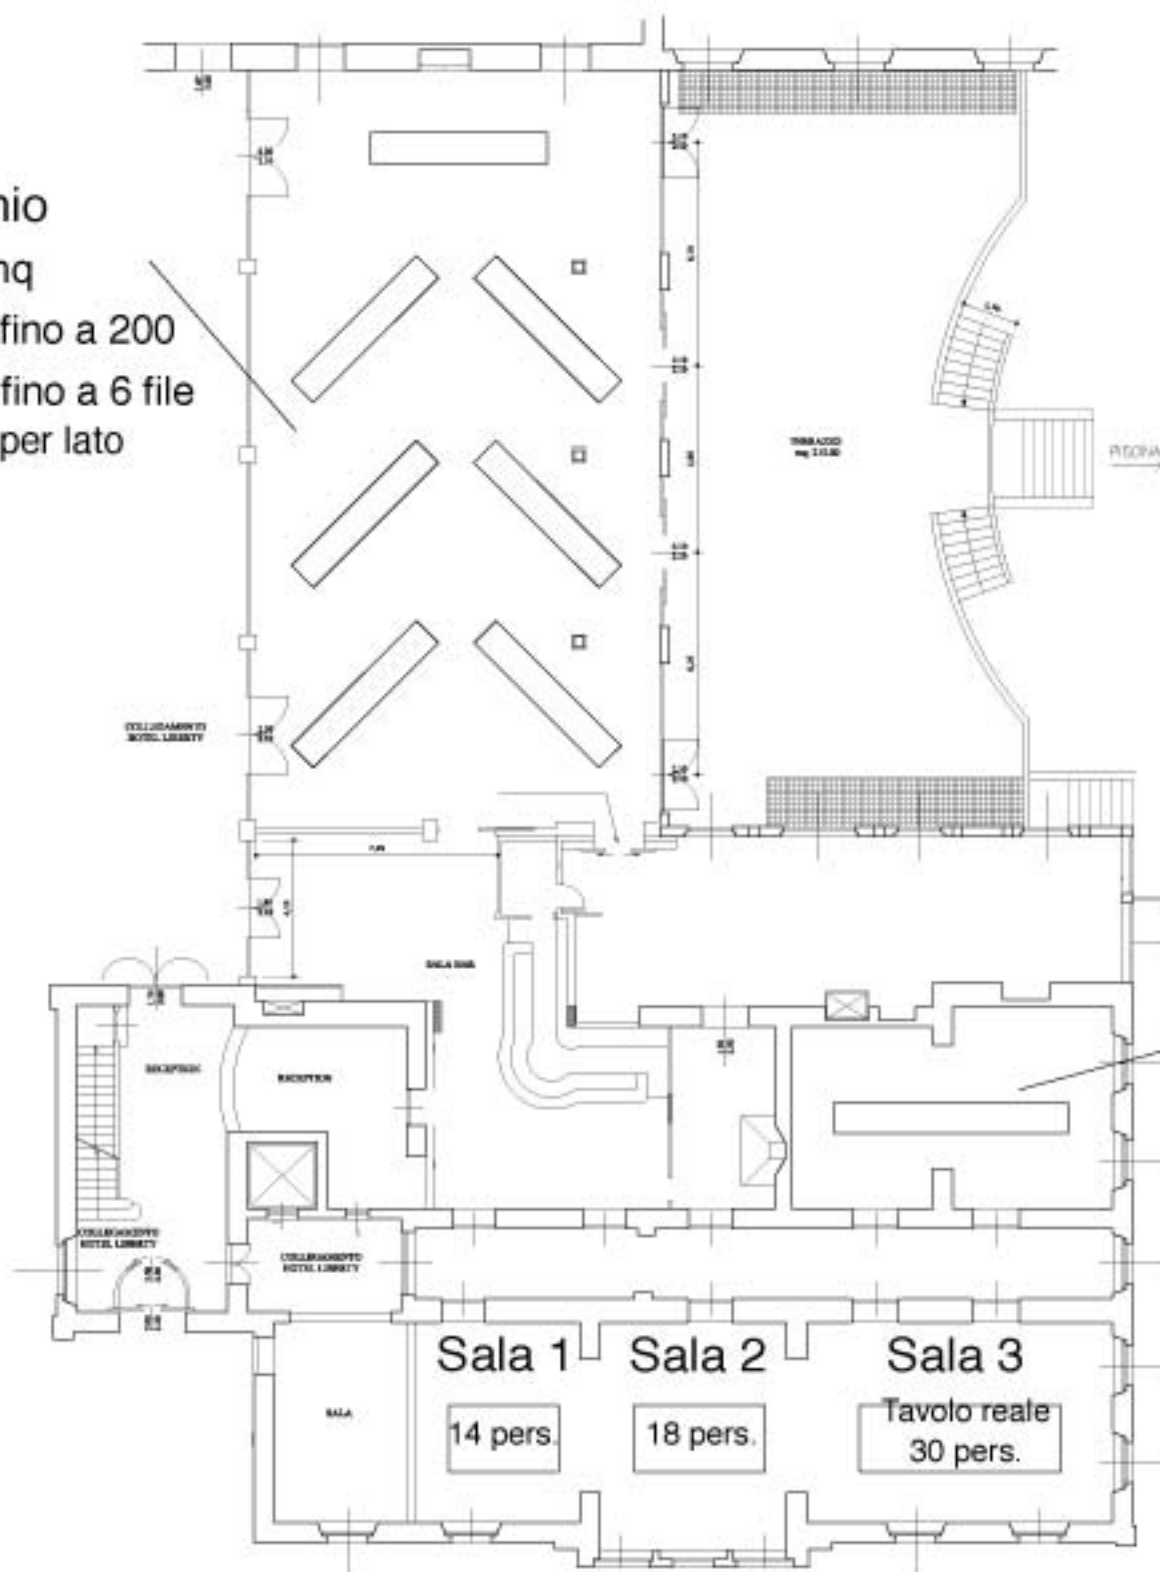

Sala Matrimonio

Superficie 280 mq

Posti disponibili: fino a 200
fino a 6 file
per lato

Sala Matrimonio

Superficie 54,20 mq

Posti disponibili: fino a 30

Sala Matrimonio 1, 2 e 3

Superficie 129,00 mq

A seconda del numero di commensali è
possibile fare un tavolo che occupi da 1 a
3 sale