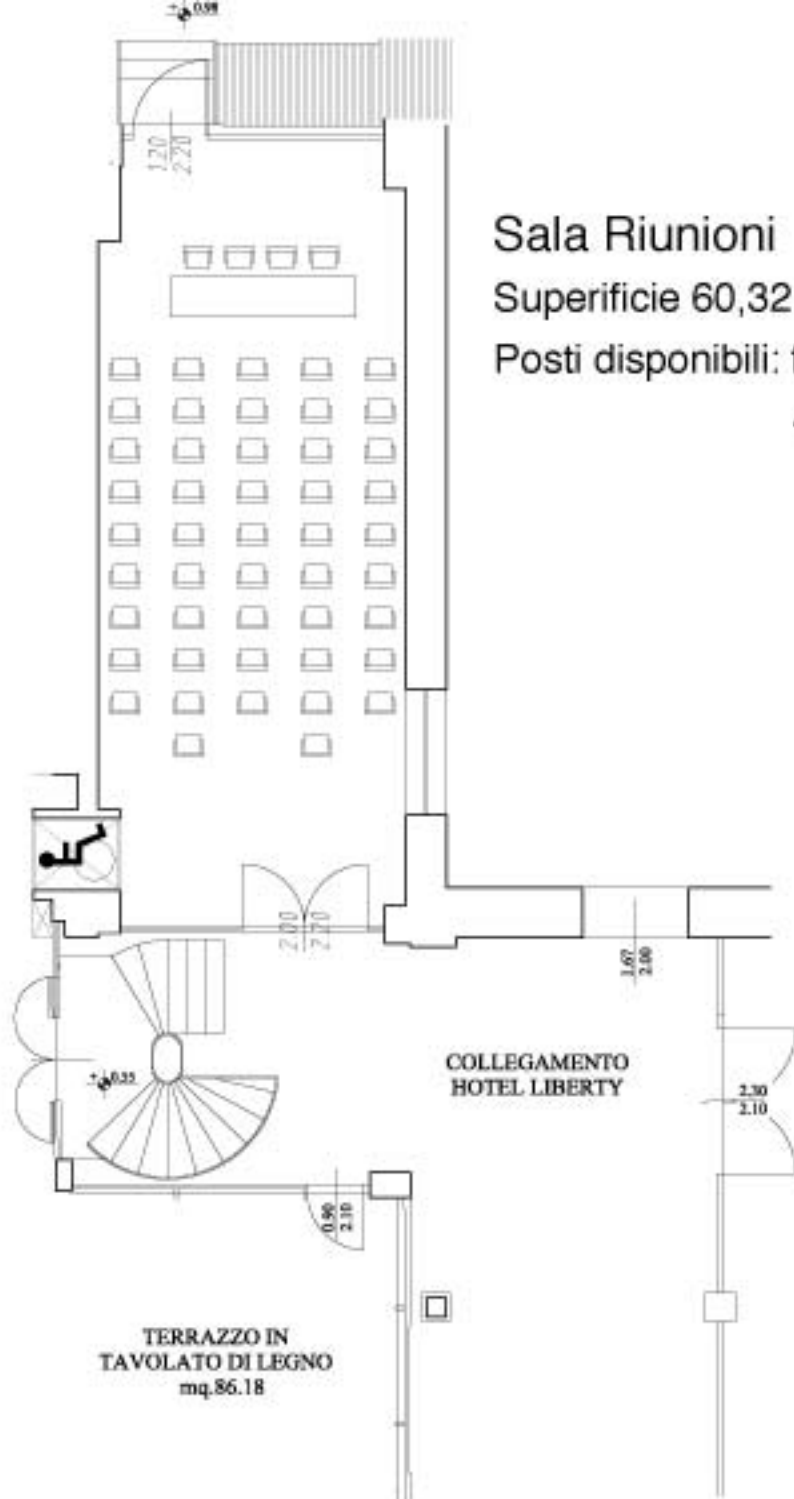

## Sala Riunioni

Superficie 60,32 mq

Posti disponibili: fino a 47 +

4 posti testata

TERRAZZO IN  
TAVOLATO DI LEGNO  
mq.86.18

COLLEGAMENTO  
HOTEL LIBERTY